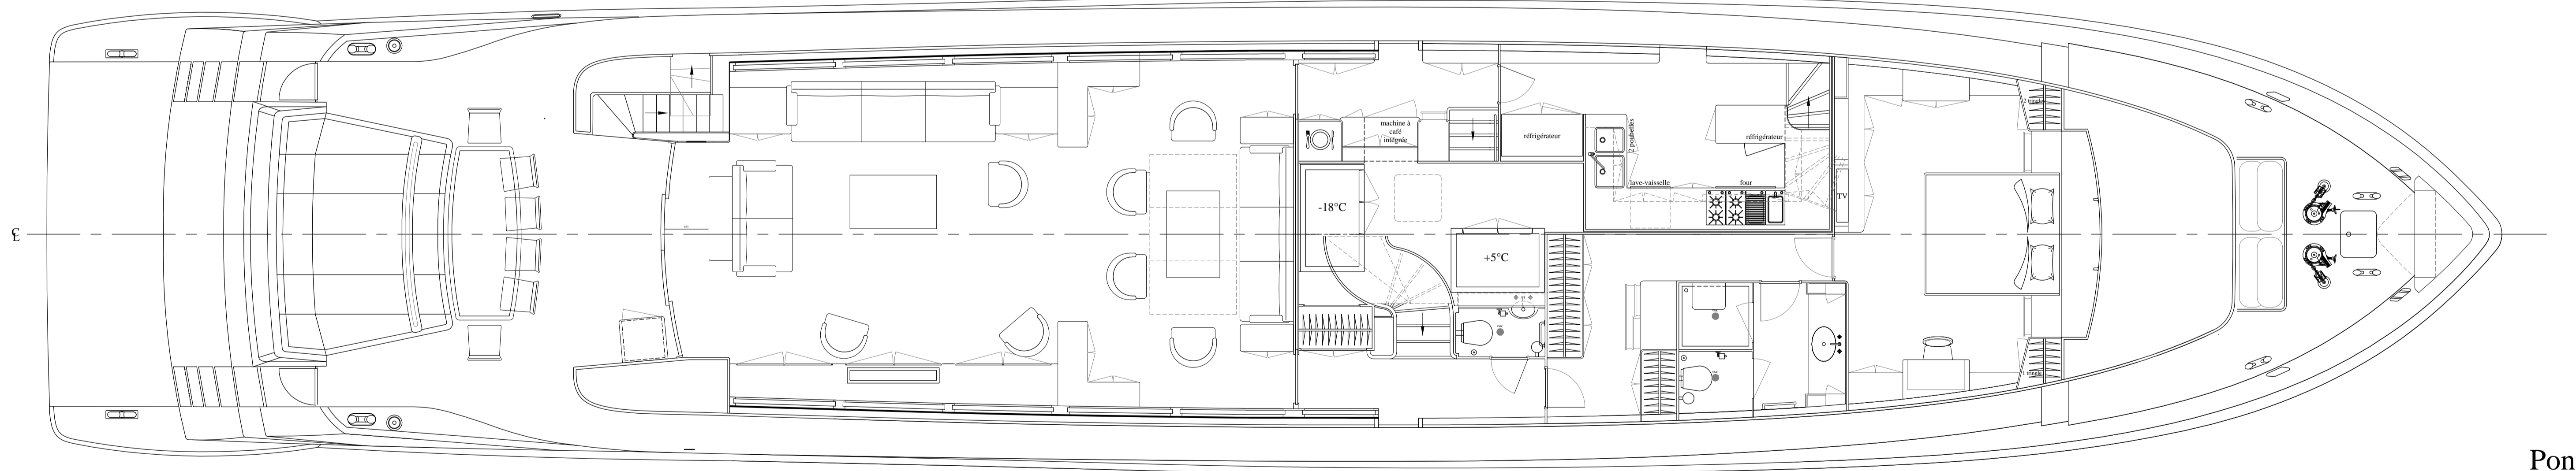

Fly

Pont principal

Pont inférieur

REV.	DATE	DESCRIPTION
I	18.12.2006	modification aménagement salon et placards SHH
II	28.11.2006	modification cloison garage et amener

Achats	Mécanique		<b>YACHT_3700_FLY</b> PLAN D'ENSEMBLE GENERAL ARRANGEMENT
Prototype	Accessoires		
Production	Sanitaire		
Stratifié	Electricité		
Chaudronnerie	Montage		
Menuiserie			