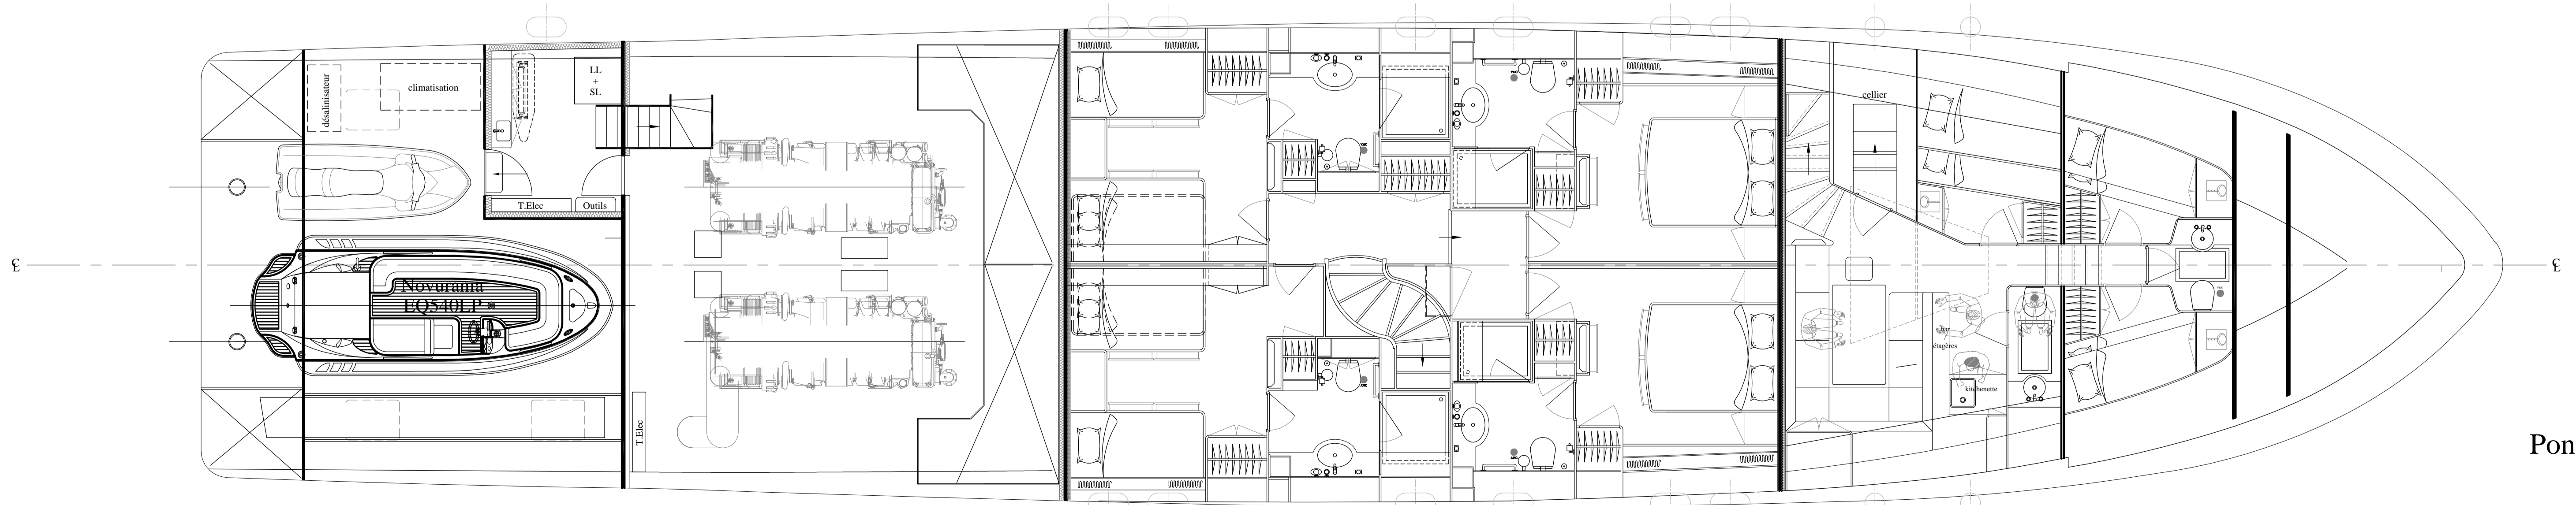

Fly

Pont principal

Pont inférieur

REV.	DATE	DESCRIPTION
I	18.12.2006	modification aménagement salon et placards SHH
II	28.11.2006	modification cloison garage et amener

Achats	Mécanique		<b>YACHT_3700_FLY</b> PLAN D'ENSEMBLE GENERAL ARRANGEMENT
Prototype	Accessoires		
Production	Sanitaire		
Stratifié	Electricité		
Chaudronnerie	Montage		
Menuiserie			